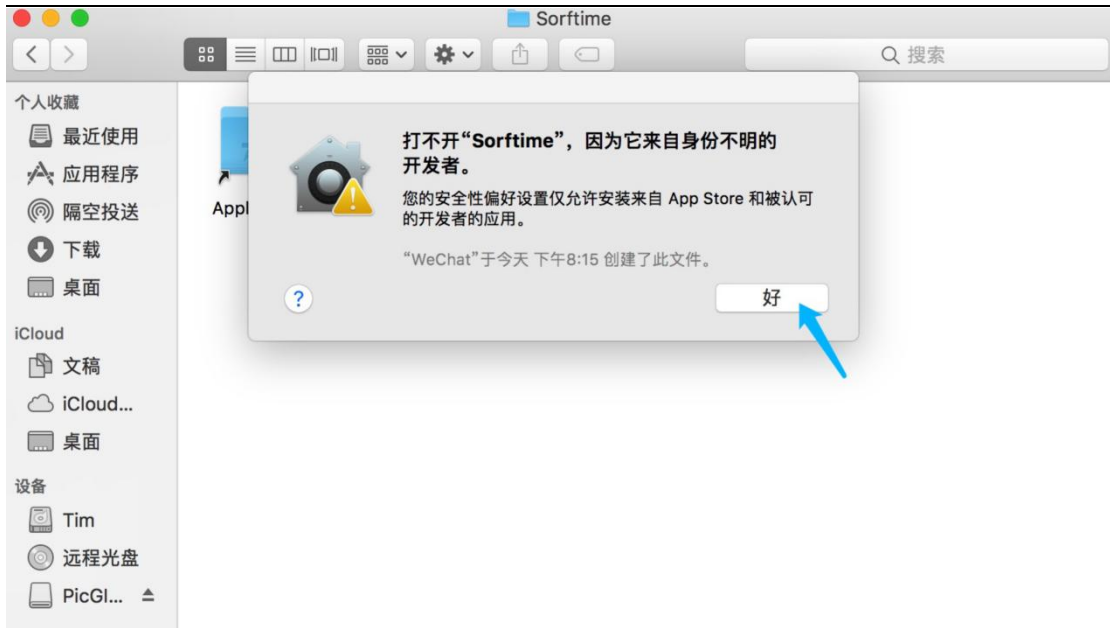

Sorftime 软件安装说明书——Mac 版

1. 将 mac 版本升级至 10.13 或以上版本

2. 进入 Sorftime 官网 www.sorftime.com

<http://www.sorftime.com/>

Sorftime

3. 点击导航栏“购买&下载”到下载安装包页面，根据自己电脑版本下载相应安装包

2. 双击 Sorftime 安装压缩包，得到 Sorftime 安装文件夹

3. 点住文件夹中的 Sorftime 图标，将其拖入 Applications

4. 首次安装会弹出开发者认证信息提示，点击“好”

5. 点击“系统偏好设置”，打开“安全性与隐私”，并点击“仍要打开”

6.将 Launchpad 的 Sorftime 图标拖到下行快捷栏，打开并填写“注册码”，安装完毕。