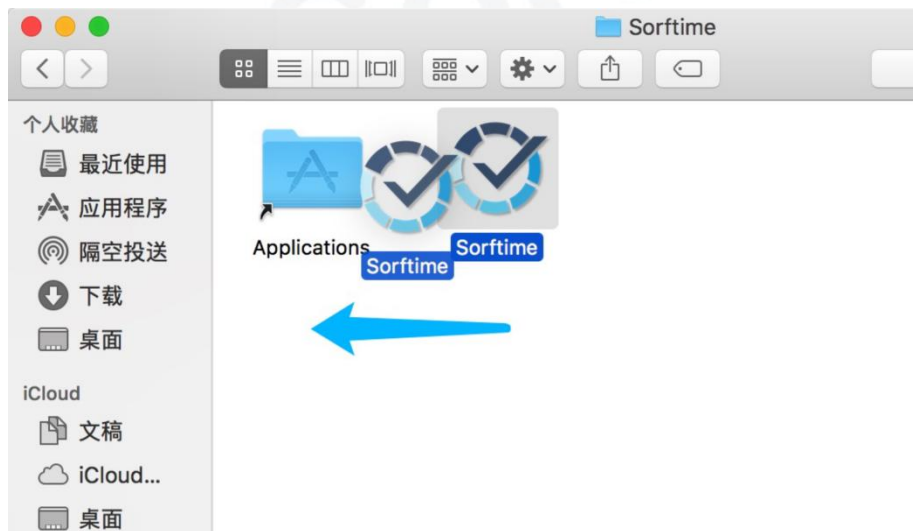

Sorftime 软件安装说明书——Mac 版

1. 将 mac 版本升级至 10.13 或以上版本

2. 进入 Sorftime 官网 www.sorftime.com

<http://www.sorftime.com/>

Sorftime

3. 点击导航栏“购买&下载”到下载安装包页面，根据自己电脑版本下载相应安装包

2. 双击 Sorftime 安装压缩包，得到 Sorftime 安装文件夹

3. 点住文件夹中的 Sorftime 图标，将其拖入 Applications

4. 首次安装会弹出开发者认证信息提示，点击“好”

5. 点击“系统偏好设置”，打开“安全性与隐私”，并点击“仍要打开”

6.将 Launchpad 的 Sorftime 图标拖到下行快捷栏，打开并填写“注册码”，安装完毕。