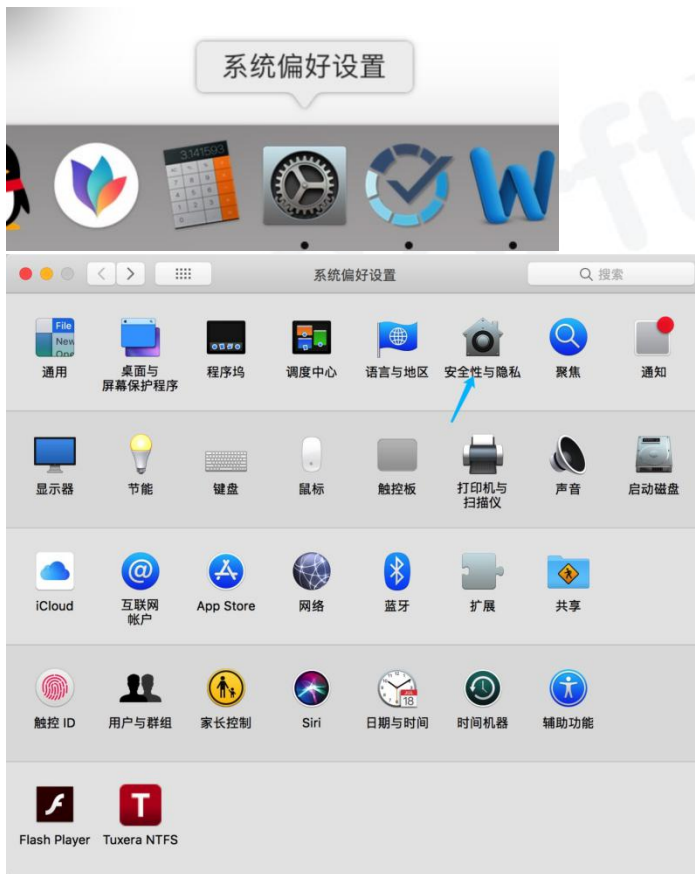

Sorftime 软件安装说明书——Mac 版

1. 将 mac 版本升级至 10.13 或以上版本

2. 进入 Sorftime 官网 www.sorftime.com

<http://www.sorftime.com/>

Sorftime

3. 点击导航栏“购买&下载”到下载安装包页面，根据自己电脑版本下载相应安装包

2. 双击 Sorftime 安装压缩包，得到 Sorftime 安装文件夹

3. 点住文件夹中的 Sorftime 图标，将其拖入 Applications

4. 首次安装会弹出开发者认证信息提示，点击“好”

5. 点击“系统偏好设置”，打开“安全性与隐私”，并点击“仍要打开”

6.将 Launchpad 的 Sorftime 图标拖到下行快捷栏，打开并填写“注册码”，安装完毕。