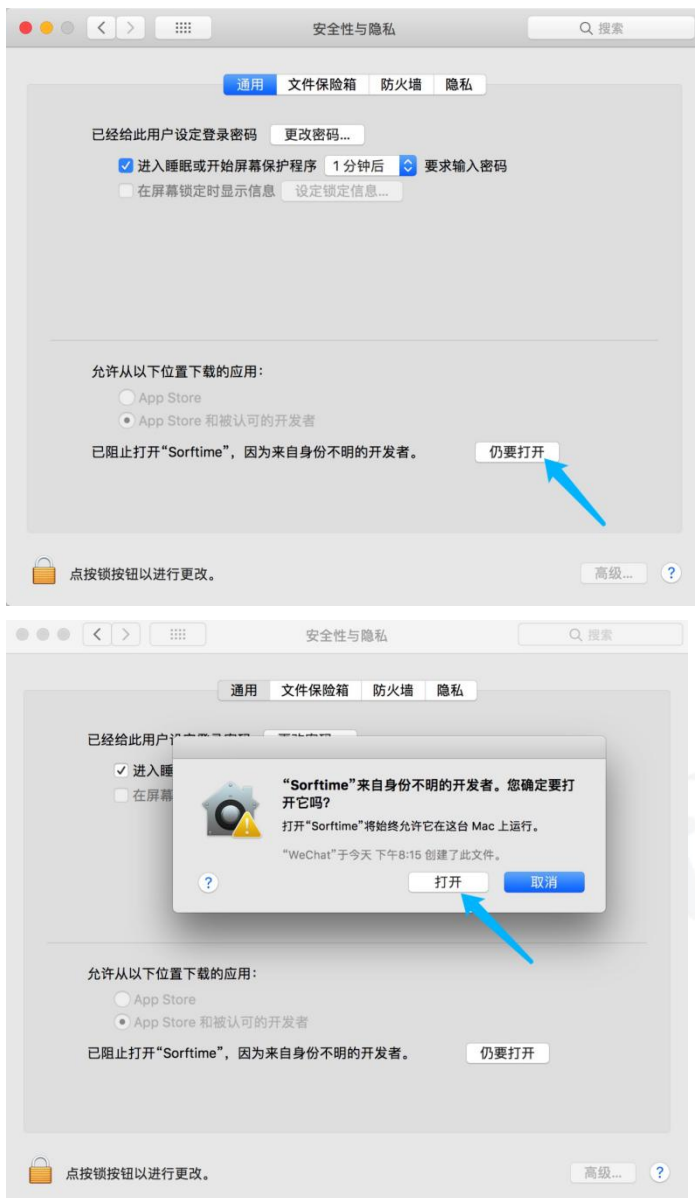

6.将 Launchpad 的 Sorftime 图标拖到下行快捷栏，打开并填写“注册码”，安装完毕。